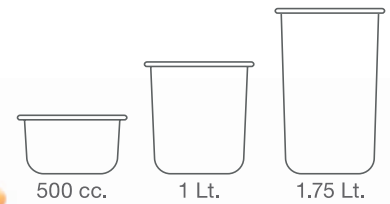

## Cucharitas

Ideales para dispensar arroz,  
harina, azucar, yerba o cualquier  
otro alimento.

Dimensiones

12x2,5x4,3 cm

Unidades x caja

30

APTO  
LAVAVAJILLA

APTO  
FREEZER

## Tarro cilíndrico

Contenedor almacenero ideal para guardar yerba, azúcar, harina, galletitas o cualquier producto deseado. Su práctico diseño permite un cierre preciso y una fácil manipulación.

Unidades x caja  
6