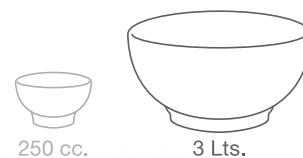

NO RECOMENDADO LAVAVAJILLA

NO RECOMENDADO FREEZER

NO RECOMENDADO MICROONDAS

LIBRE DE BISFENOL A

0703158266945

Multicolor