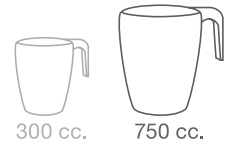

## Vaso 300 cc

Vaso contenedor irrompible  
apto para todas las edades.

Dimensiones  
Ø 8.5x10 cm  
Capacidad  
300 cc  
Unidades x caja  
20

APTO  
LAVAVAJILLA

APTO  
FREEZER

APTO  
MICROONDAS

LIBRE DE  
BISFENOL A

## Jarra 750 cc

Jarra contenedora ideal para preparar jugos, tragos y aperitivos y compartir en familia o con amigos.

Dimensiones  
15x14 cm  
Capacidad  
750 cc  
Unidades x caja  
10

0703158272243

Multicolor