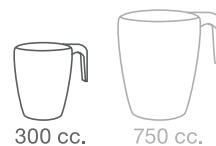

## Jarra medidora

Jarra medidora de líquidos irrompible, ideal para todo tipo de preparaciones. Escala resistente a lavados.

Dimensiones  
15x14 cm  
Capacidad  
750 cc  
Unidades x caja  
10

APTO  
LAVAVAJILLA

# Jarro

Jarro de plástico resistente e irrompible ideal para ser utilizado por niños en el jardín o disfrutando con amigos.

Dimensiones  
12x10 cm  
Capacidad  
300 cc  
Unidades x caja  
20

0703158265931