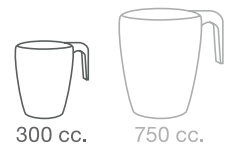

## Jarra 750 cc

Jarra contenedora ideal para preparar jugos, tragos y aperitivos y compartir en familia o con amigos.

Dimensiones  
15x14 cm  
Capacidad  
750 cc  
Unidades x caja  
10

0703158272243

Multicolor

## Jarro

Jarro de plástico resistente e irrompible ideal para ser utilizado por niños en el jardín o disfrutando con amigos.

Dimensiones  
12x10 cm  
Capacidad  
300 cc  
Unidades x caja  
20

0703158270812