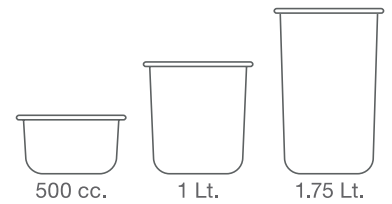

APTO LAVAVAJILLA

LIBRE DE BISFENOL A

APTO FREEZER

LDPE

APTO MICROONDAS

PP

Gs 35.500

Ø 13x7 cm  
500cc