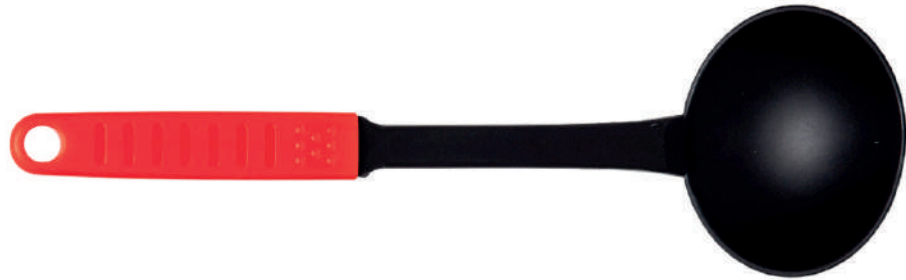

0703158265689

Multicolor

**Cuchara**  
Gs. 32.500

**Cucharón**  
Gs. 32.500

**Cucharón Panquequero**  
Gs. 32.500

Unidades x caja  
20

APTO  
LAVAVAJILLA

TEMPERATURA  
MÁXIMA 210°C