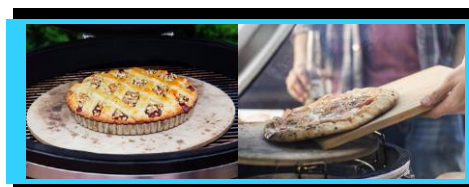

TAMAÑO	21/2	18	16
PRECIO	Gs. 610.000	GS. 540.000	Gs. 470.000

PARRILLA ADICIONAL

Parrilla de acero inoxidable con pies que se coloca sobre cualquier superficie para poder ampliarla hasta un 80%.

DISPONIBLE PARA: