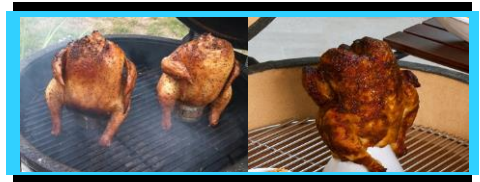

PIE PARA AVES

Base de cerámica cónico para colocar el cualquier tipo de ave parada dentro del Kamado. Gracias a su forma y centro hueco, permite una cocción uniforme reteniendo los jugos de la pieza, permite también hidratarla con reducciones, cerveza o vino blanco

DISPONIBLE PARA:

PRECIO

GS. 370.000