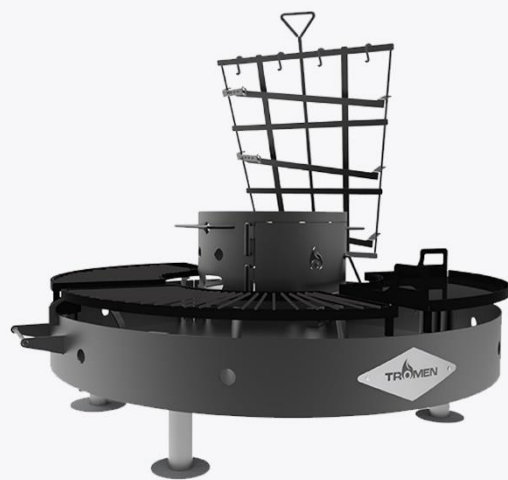

7798130430493

Marca: **Tromen**

Gs. 7.865.000

**PARRILLA GAUCHA C/
TAPA Y PLANCHA**

125 x 114,6 x 52,3 cm

Peso: 93 kg.

7798130431162

Marca: **Tromen**

Gs. 7.330.000

**PARRILLA CAMPO C/
ANGULO Y GRASERO**

148 x 111 x 55 cm

Peso: 88 Kg

7798130430967

Marca: Tromen

Gs. 4.500.000

**DUOMO - FOGON GRANDE
CON ACCESORIOS/UNIDAD**

110 x 130 cm

Peso: 80 Kg

7798130431438

Marca: Tromen

Gs. 7.500.000

**DUOMO
OVAL**

101 x 95,4 cm

Peso: 50Kg

7798130432039

Marca: **Tromen**

Gs. 4.400.000

DUOMO 380

61 x 101 cm

Peso: 20 Kg

7798130432022

Marca: **Tromen**