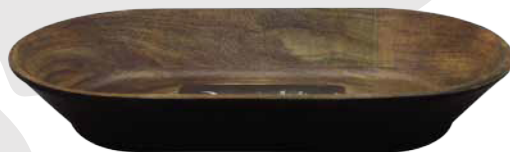

**FUENTE WAYU
BAMBOO PEQUEÑA 7.5"**

EAN 6902221280817

18.6x10.2x3.1cm
Bamboo Filber

Gs 34.500